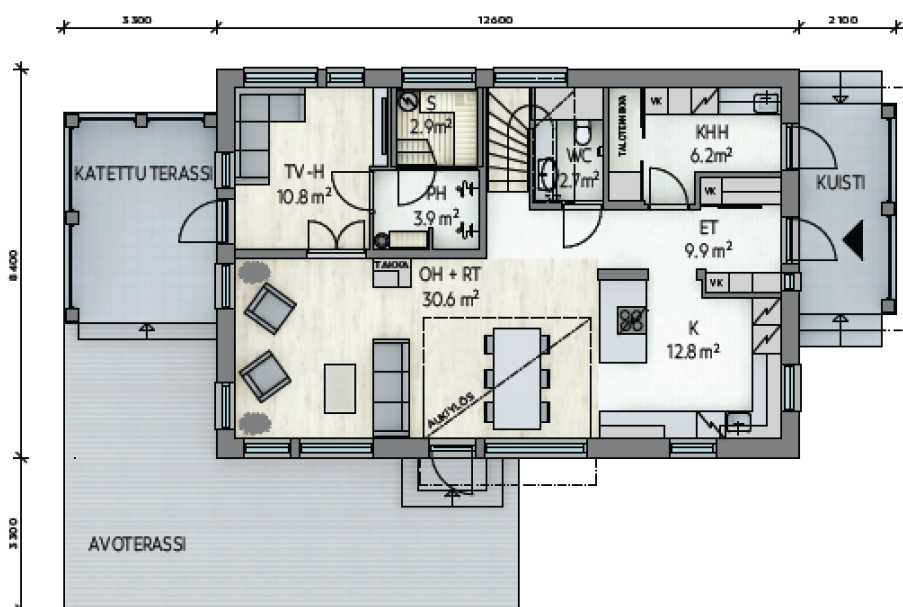

Ihan lähellä.
HÄÄT LINNASSA

LAMMI-KIVITALOT

Iiris

● Vapaa omakotitontti

Ihan lähellä
HÄÄT LINNASSA

LAMMI
Tontti 109-536-9-7
70-88b-3

Katajamarjantie 2
AO 1/2klu1/2
1688 m² / 337 k-m²
ostohinta 18.062€