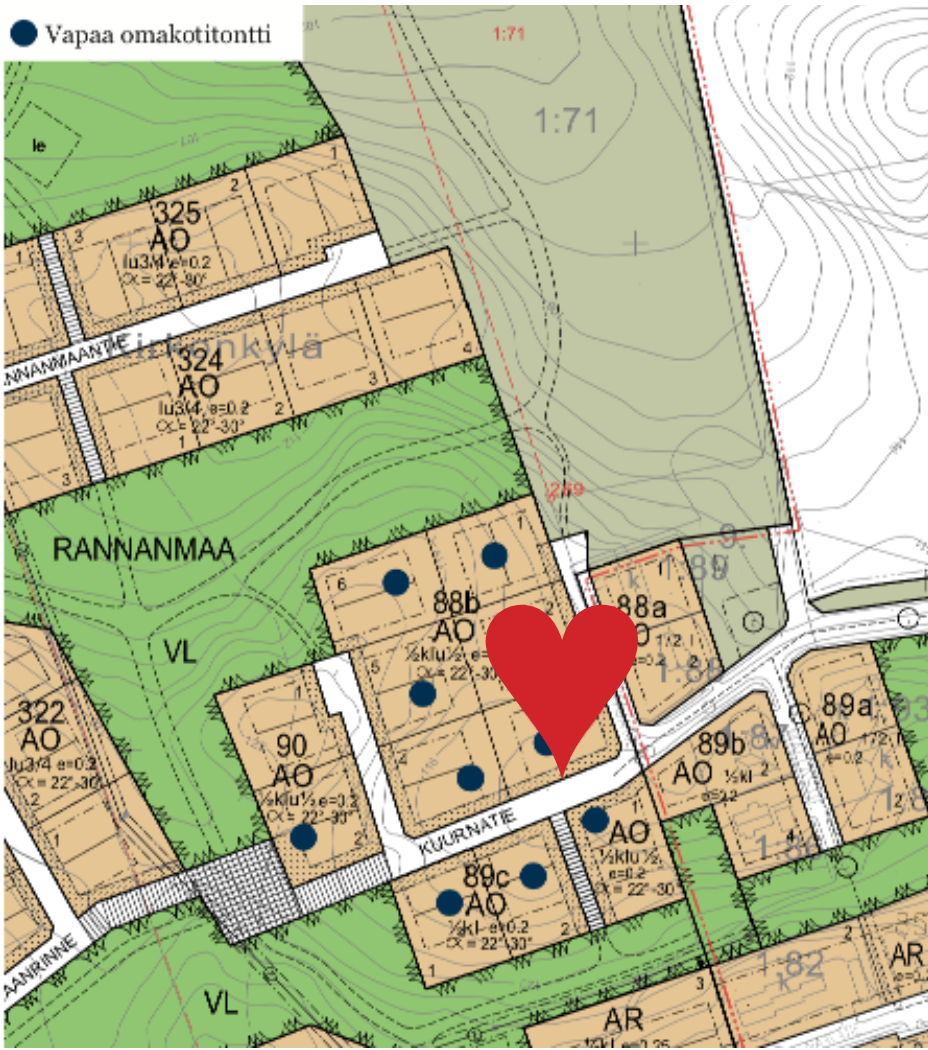

Ihan lähellä.
HÄÄT LINNASSA

LAMMI-KIVITALOT

Iiris

● Vapaa omakotitontti

Ihan lähellä
HÄÄT LINNASSA

LAMMI
Tontti 109-536-9-7
70-88b-3

Katajamarjantie 2
AO 1/2klu1/2
1688 m² / 337 k-m²
ostohinta 18.062€