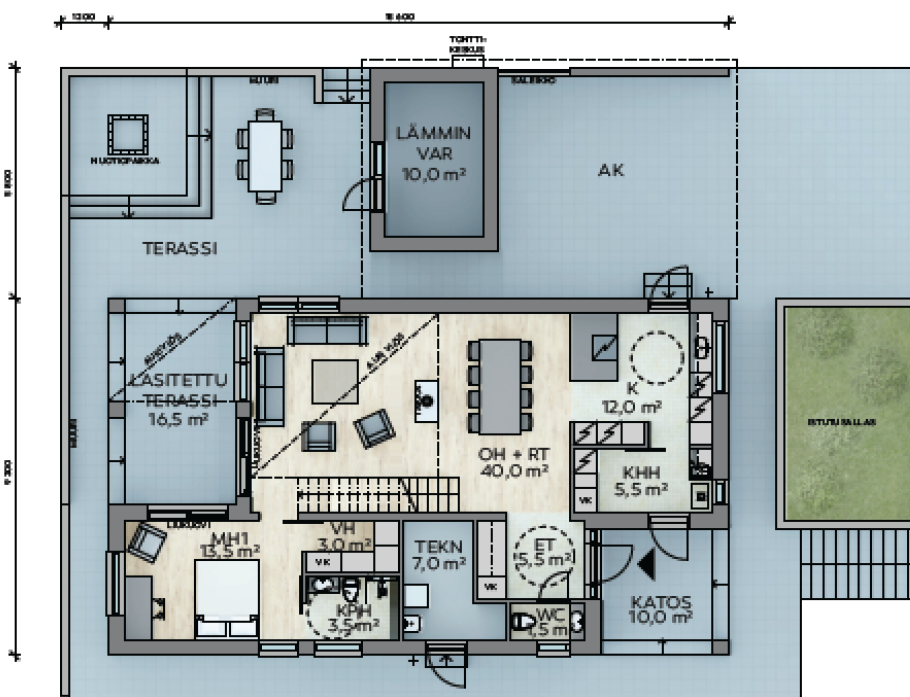

Ihan lähellä.
HÄÄT LINNASSA

LAMMI-KIVITALOT
Loft

Ihan lähellä.
HÄÄT LINNASSA

ÄIKÄÄLÄ
Tontti 109-38-13-1

Tampinkatu 17
AO II
971 m² / 250 k-m²
ostohinta 26.217 €