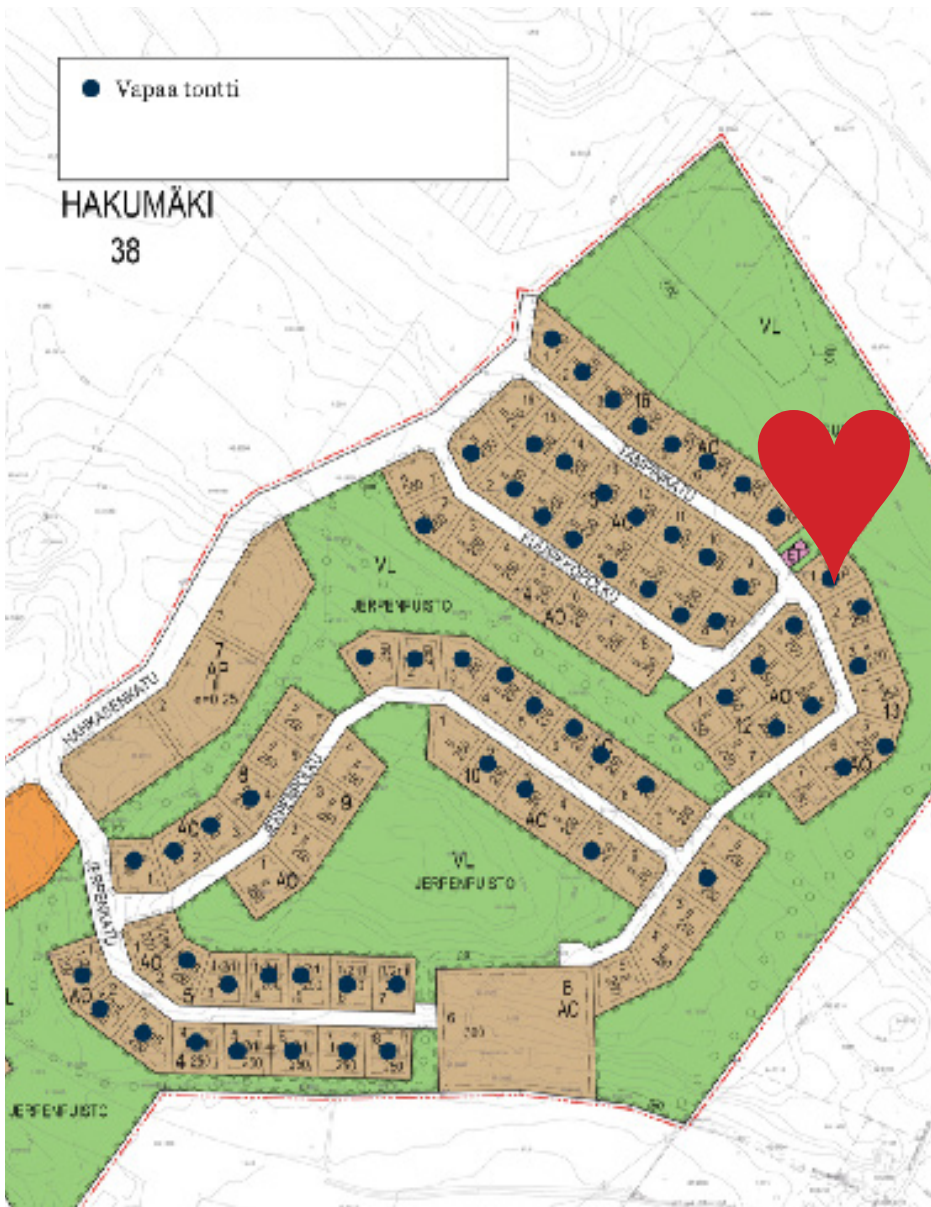

Ihan lähellä.
HÄÄT LINNASSA

LAMMI-KIVITALOT
Loft

Ihan lähellä.
HÄÄT LINNASSA

ÄIKÄÄLÄ
Tontti 109-38-13-1

Tampinkatu 17
AO II
971 m² / 250 k-m²
ostohinta 26.217 €